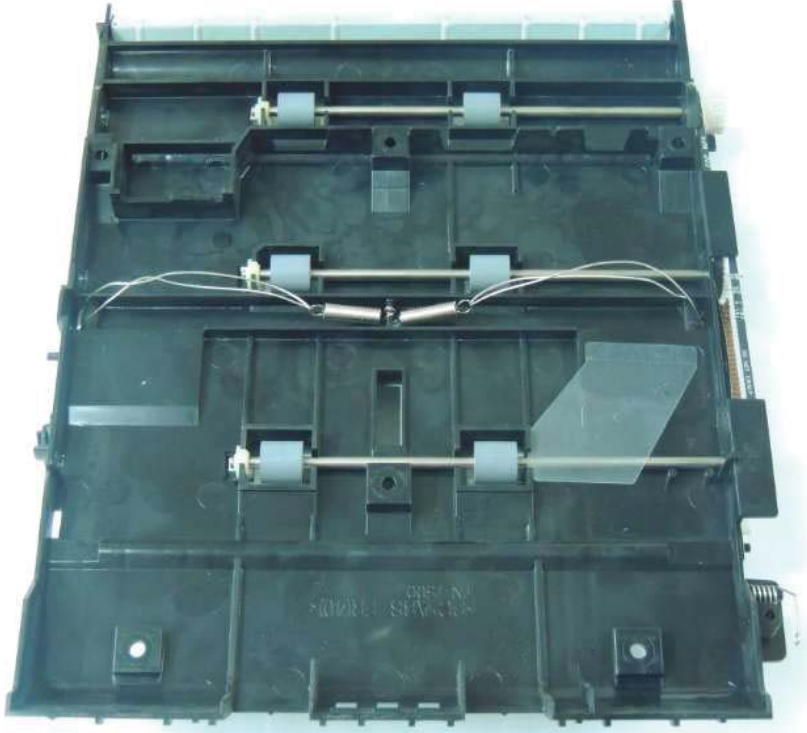

KYOCERA FS-3040 MFP+ AÇIKLAYICI BİLGİLER

TK-350 TONER

Baskılı Materyalde görüntünün oluşmasını sağlayan kuru tozdur.

MK -350

MAINTANENCE KIT

Cihazın ömürlü parçalarının içinde bulunduğu bakım kitidir.

MK -370

DP/MAINTANENCE KIT

Cihazın üzerinde bulunan döküman çoklu besleme ünitesinin dökümanları alma lastiklerinin bulunduğu bakım kitidir.

.

5AAVROLL+051

ROLLER MFP

Kağıtların elle besleme ünitesine koyulduktan sonra kağıtları almasını sağlayan lastik merdane

**2F994062 FEED
ROLLER ASSY**

Kağıtların konulduğu
çekmeceye kağıtları
alıp besleme yapmasını
sağlayan lastik
merdane ünitesi

**2LW94020 PARTS
MAIN PWB ASSY**

Tüm kontrol
mekanizmasını
üzerinde bulunduran
ve komutları veren
cihazın ana elektronik
kartıdır.

2J193040
LK-350 LASER

Görüntünün oluşması için var olan sanal görüntünün oluşmasını sağlayan parçadır.

2GA24030 ROLLER
MIDDLE ASSY

Kağıt besleme ünitesinin sürdüğü kağıdı ilerleterek çıkışa doğru süren lastik merdane